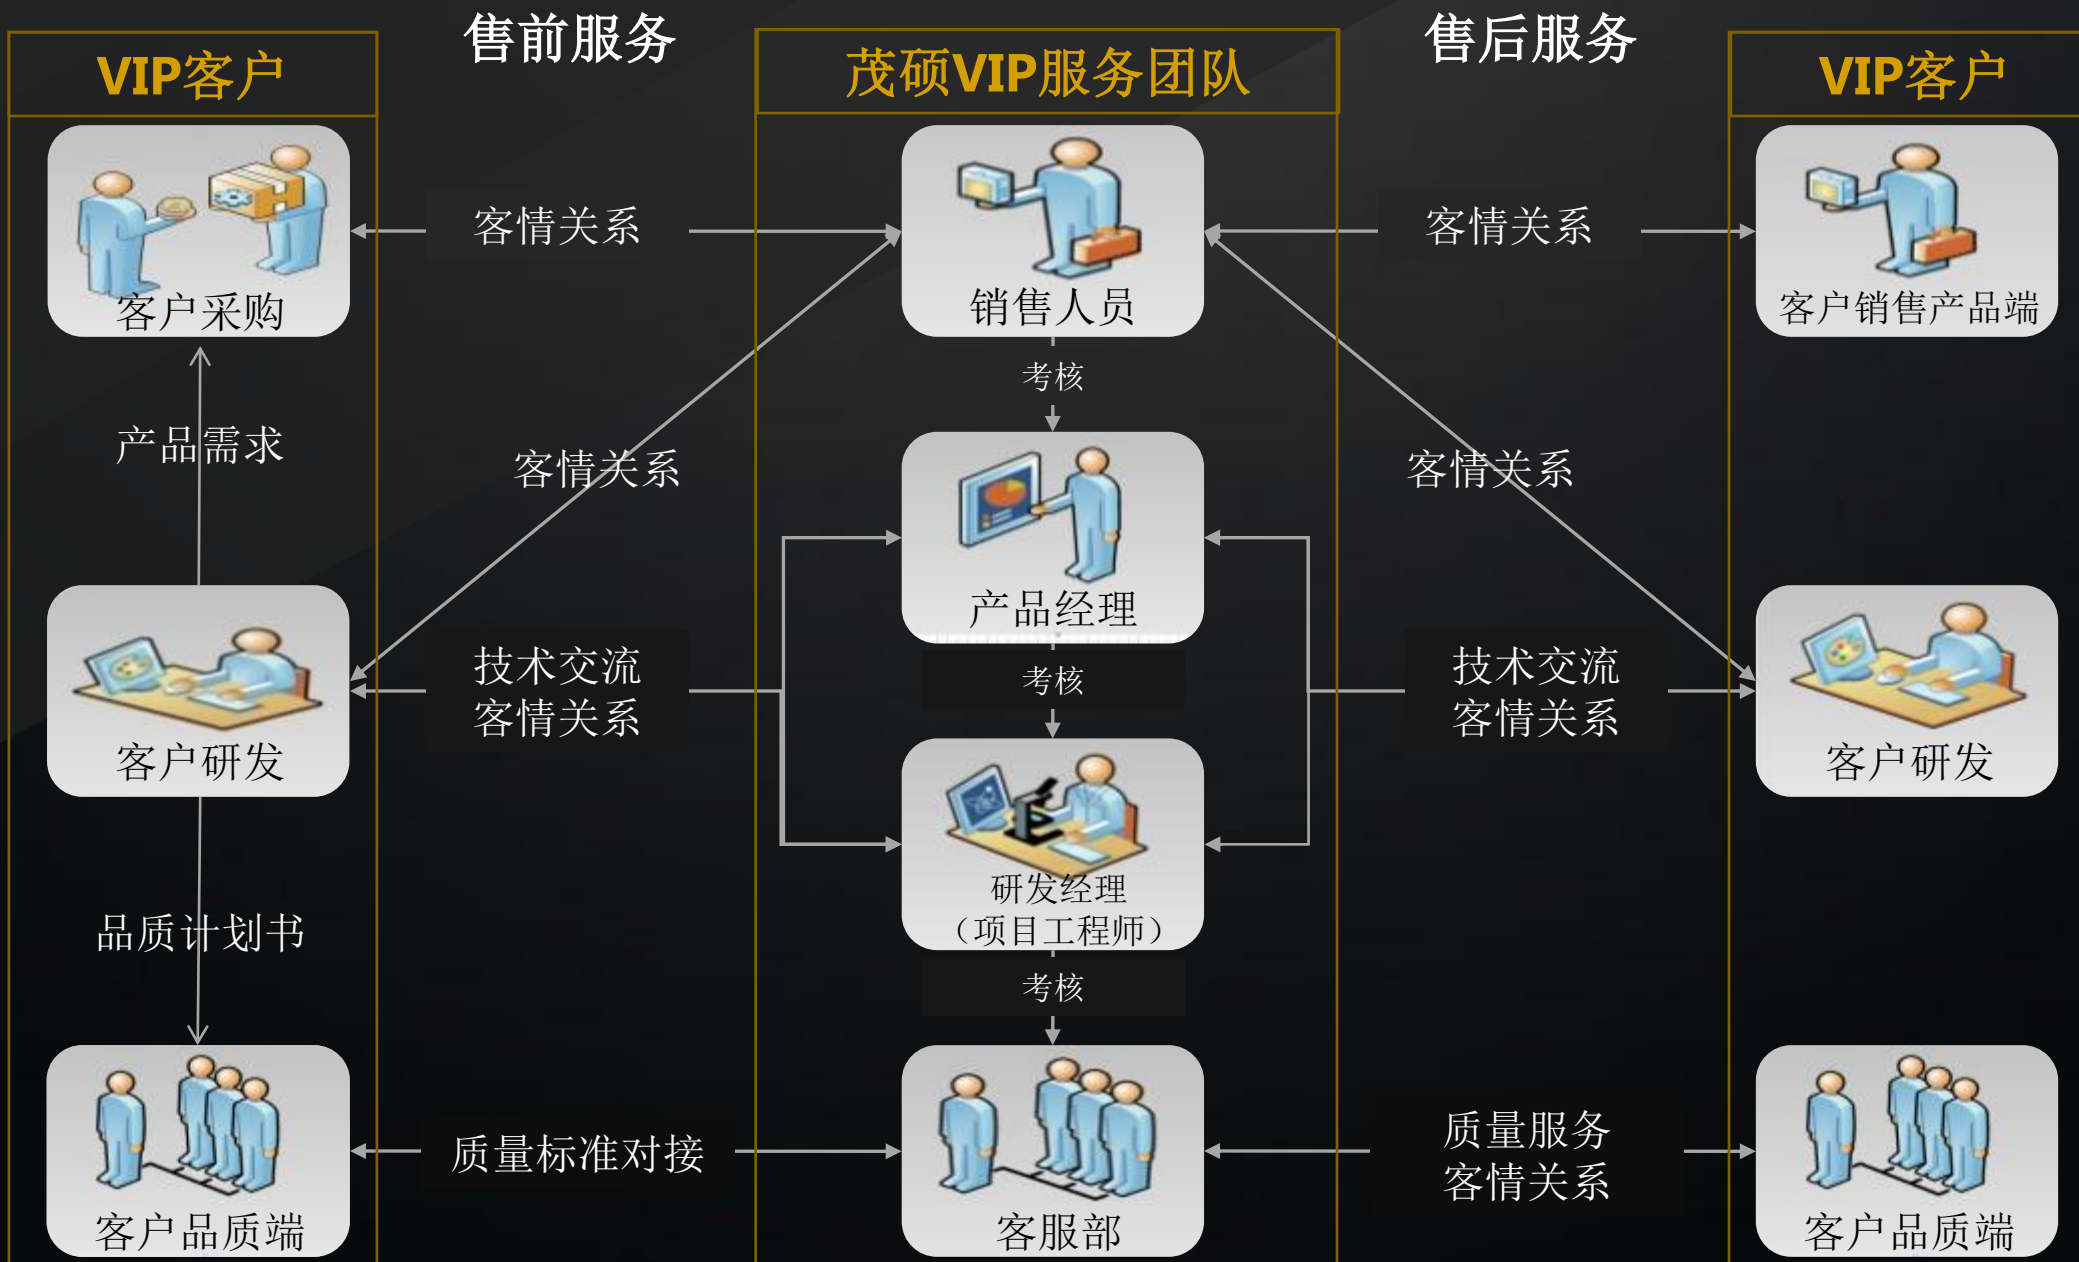

01 客户关系管理 (CRM)