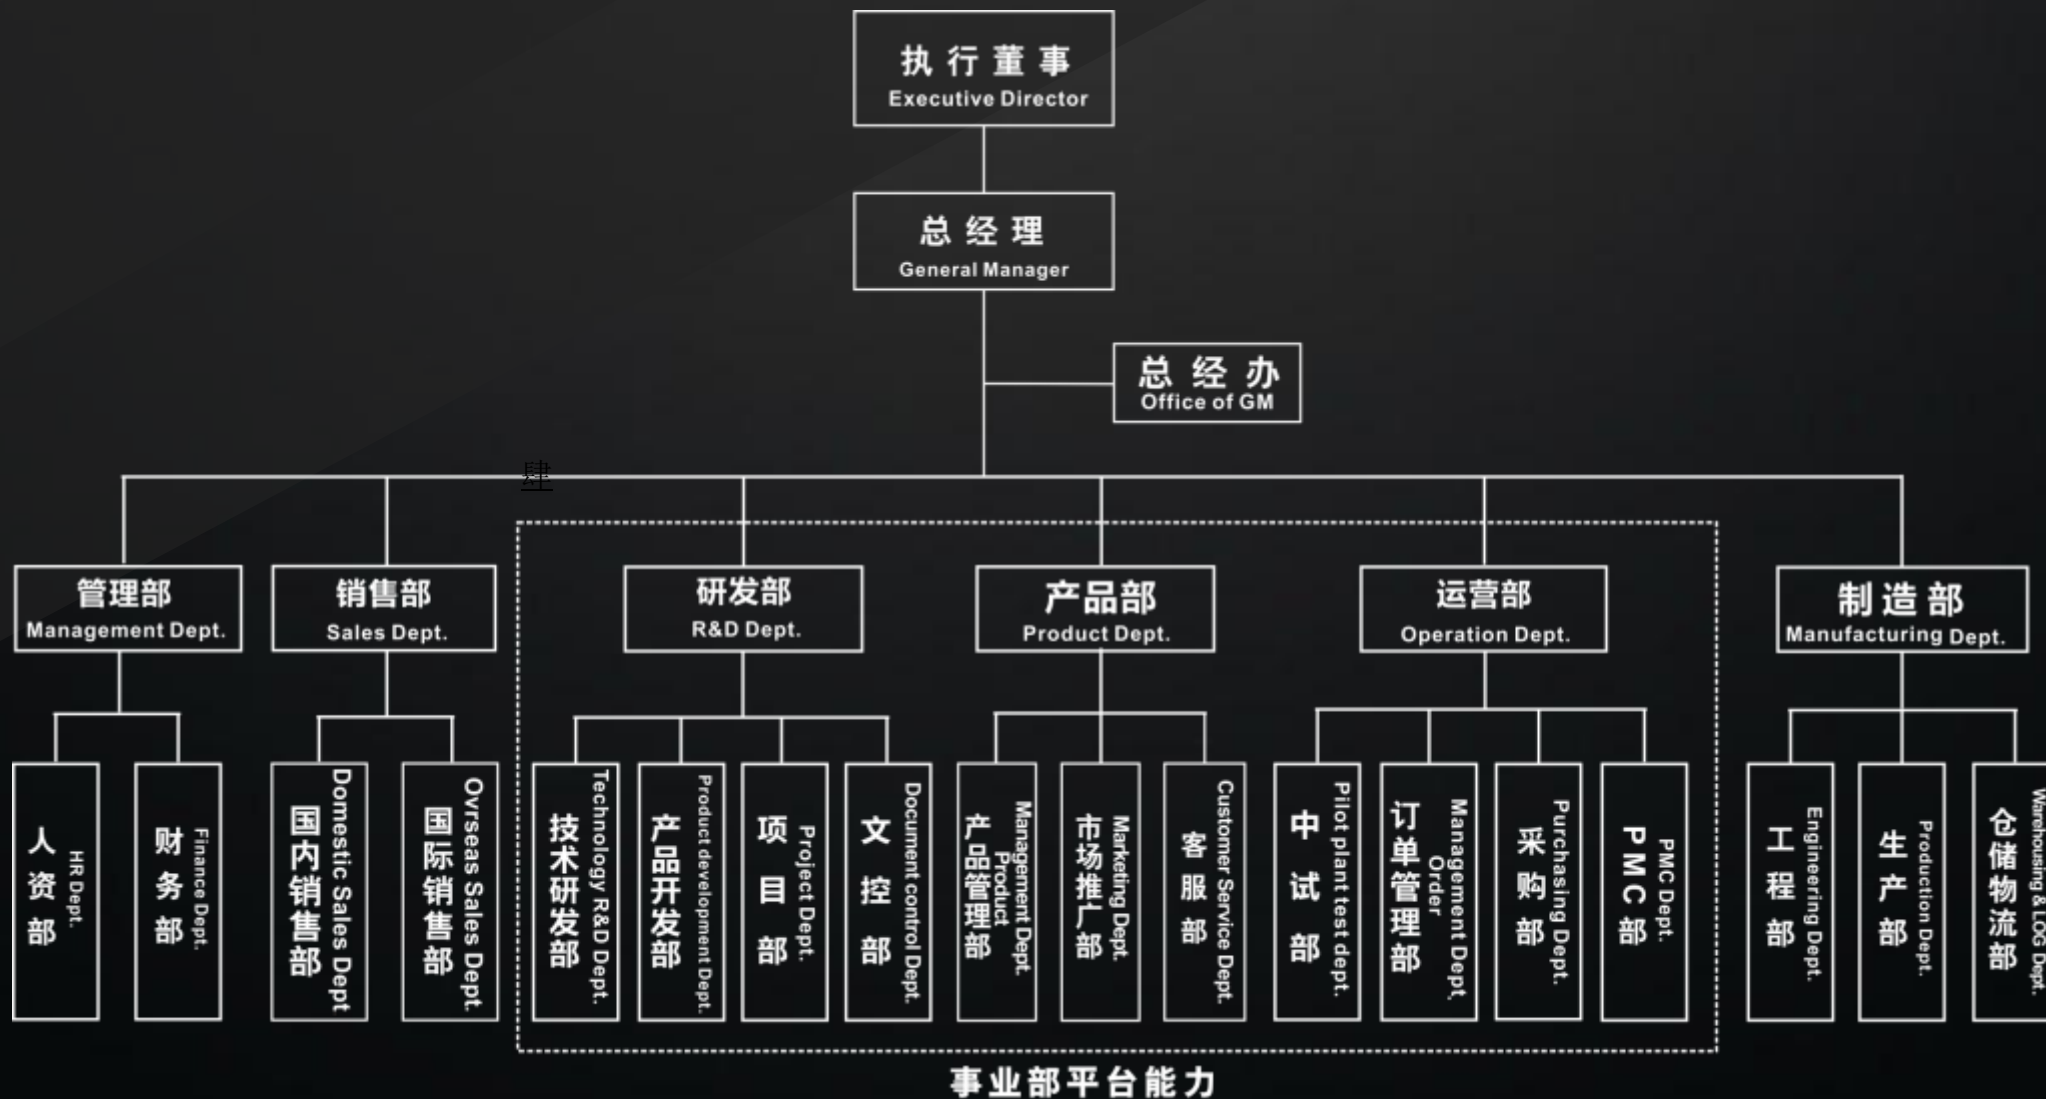

01 研发载体

2011/2018年度深圳市市级研究开发中心

2015年南山区LED照明驱动电源重点实验室

2015年深圳市发改委深圳集中供电智能驱动工程实验室

2018年度广东省LED智慧照明驱动电源工程技术研究中心

2019年度广东省标准化大功率LED驱动电源工程技术研究中心

01 集团组织架构

01 电子组织架构