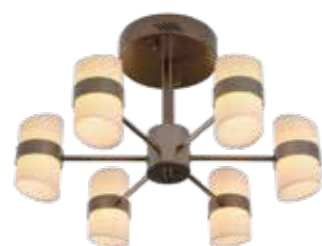

品名 竹音吊灯6头 2.0
功率 37W
色温 4000/3000/5700K
尺寸 550x488x335mm