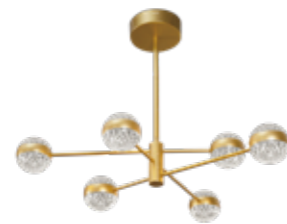

金枝焕彩系列灯具

360度光洒 无死角

搭配金色灯枝 轻奢风雅 气质华美

哥特式玫瑰花窗 透出璀璨光效

品名 金枝焕彩12头吊灯  
功率 65W  
色温 4000/5700/3000K  
尺寸 Ø1100x470/620mm

品名 金枝焕彩6头吊灯  
功率 47W  
色温 4000/5700/3000K  
尺寸 708x651x420/570mm

品名 金枝焕彩5头餐吊灯  
功率 38W  
色温 4000/5700/3000K  
尺寸 1200x100x1500mm