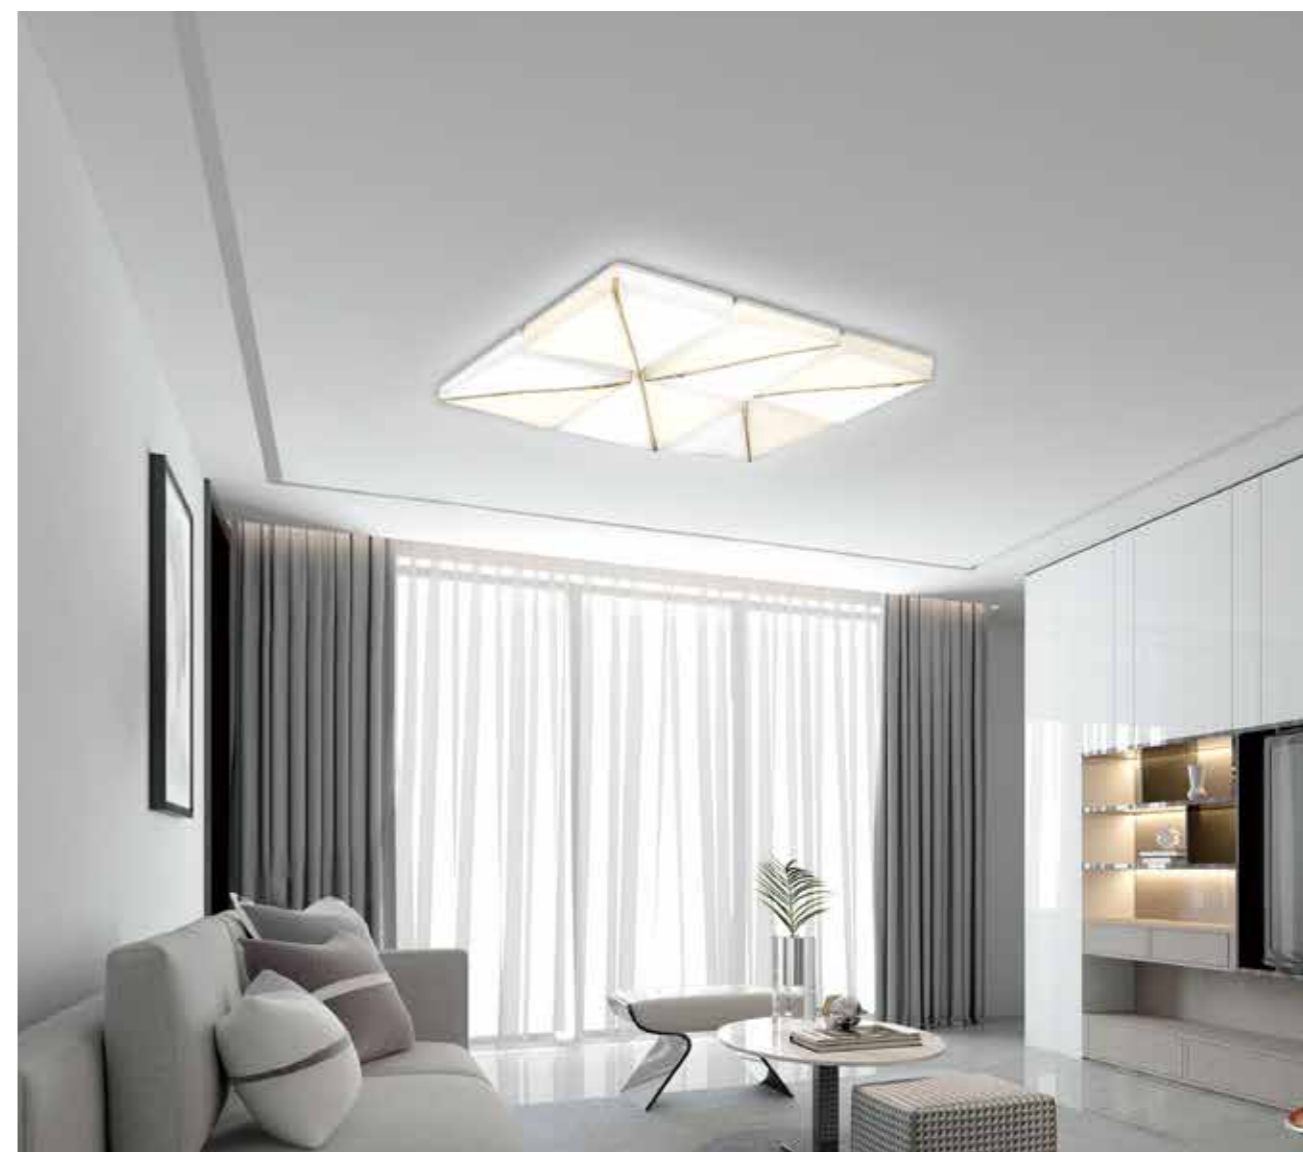

## 悦田LED吸顶灯系列

3D曲面 自然律动

Dual Zone双驱科技 双色混光 打造层次感光效

静 以求实  
简 以归真

悦田LED吸顶灯系列 荣获2021年红点设计大奖

reddot winner 2021  
lighting design

一灯双色 四种预设光配方 还能定制你的专属光效

夜灯模式