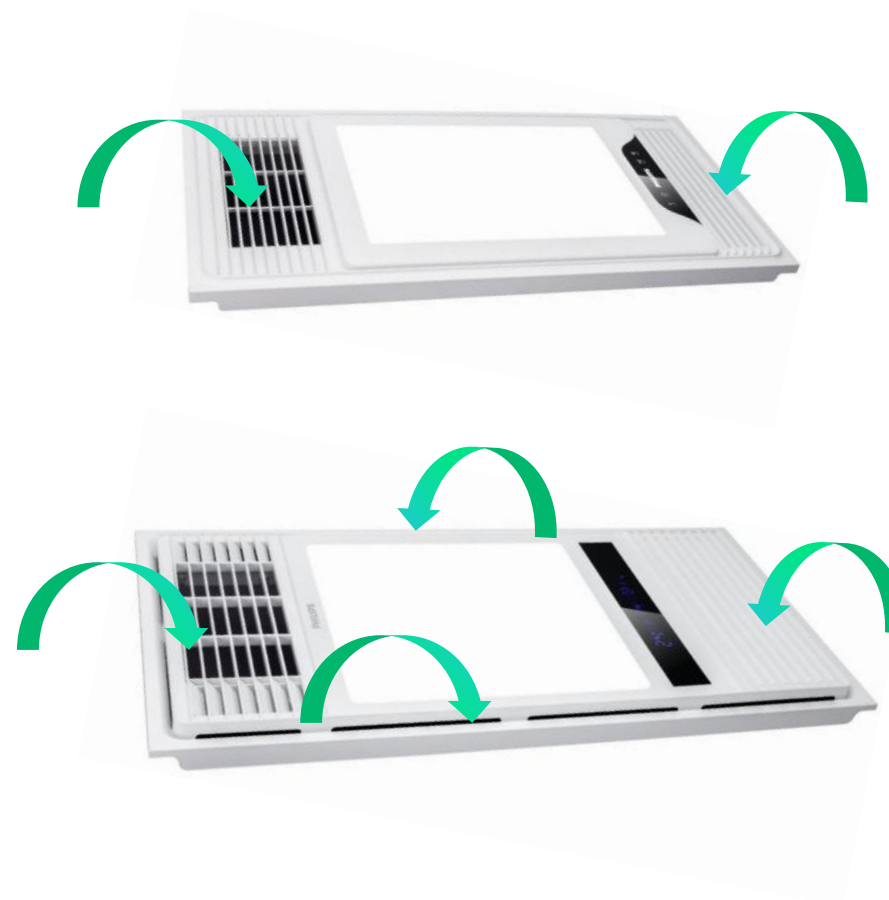

飞利浦速暖浴霸---T1、T2

T1

T2

产品特点：

- 超大功率2400W，快速旋风式制暖
- 9CM纤薄机身，适配各种层高
- 铁+塑箱体，强度更高，更稳固。
- 安全保障，双重过热保护，使用更安心
- 柔光呵护，保护肌肤和双眼免受蓝光危害

取暖：迅速制热、急速升温

两档速暖，温度随心控

取暖 I (1600W)

换气：双风口，大排量

促进浴室空气流动，迅速排走室内浊气。

吹风

吹风：一键自然风、清爽夏季

炎热夏季，开启独立吹风功能，赶走浴室闷热，清新凉爽

取暖 I (1600W)

照明：光线柔和、高显指

飞利浦舒适光认证，抑制炫光、无可视频闪、远离蓝光危害

取暖 I + 取暖 II (2400W)

陶瓷PTC迅速制热，效果佳

- 采用大功率陶瓷PTC加热（2400W）
- 搭配阿基米德螺旋风道，源源不断提供热源。

双风口换气，大风量、超静音

- T1 双侧加大进风口
T2 四侧全域进风
- 32W 大功率滚珠轴承电机
- 45dB 超静音

*噪音值为A计权平均声压级，是国家认可实验室测试结果的中心值，有+3dB、-7dB 的公差范围

纤薄箱体，铁塑后座

- 9CM纤薄箱体，缩减吊顶夹层高度
- 高品质铁+塑后座，减震弹性结构，强度好，安装稳固，运行更平稳。

12W大功率LED照明，光线柔和、照度高

- 采用飞利浦“舒适光”认证照明系统
- 显指 > 80，色彩还原度高
- 照明模块寿命达 15000 Hr

舒适优选
怡目设计

三大承诺 关爱你的眼睛

频闪

无可视频闪*

采用先进的Pst^{LM}指标将可见闪烁大幅降低，为长时间用眼保驾护航。

* 根据IEC61547-1规定，Pst^{LM}(光照度短期闪烁指数) 达到小于等于1.0