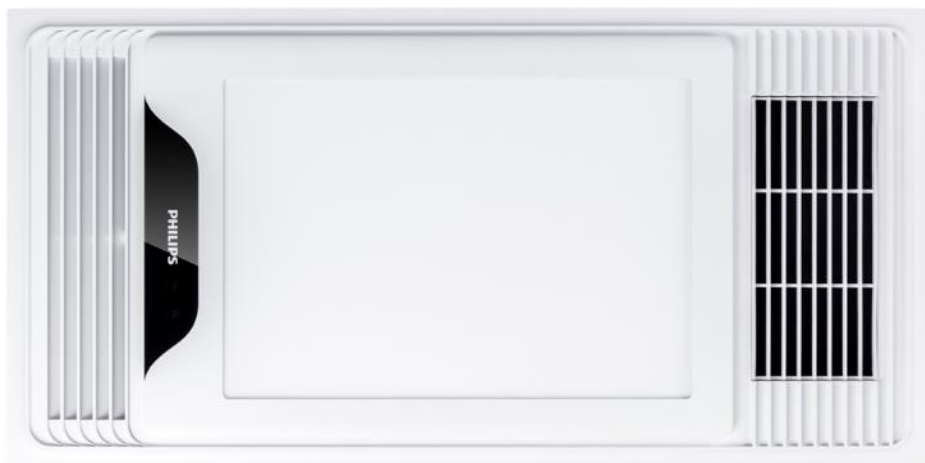

9月份上市

Specification

12NC	911401869781
Model	T1
Total wattage	2450W
Heater wattage	2400W
Lighting wattage	12W
Lumen output	800lm
Lighting Lifetime	15,000h L70B50 @ta25C
Electrical classification	Class I
IP rating	IPX2
Noise Level	45dB(A) -2/+7dB(A)
Voltage	220-240V
CCT	6500K
Color	White
Installation	Integrated ceiling
Eye Comfort	CRI≥80