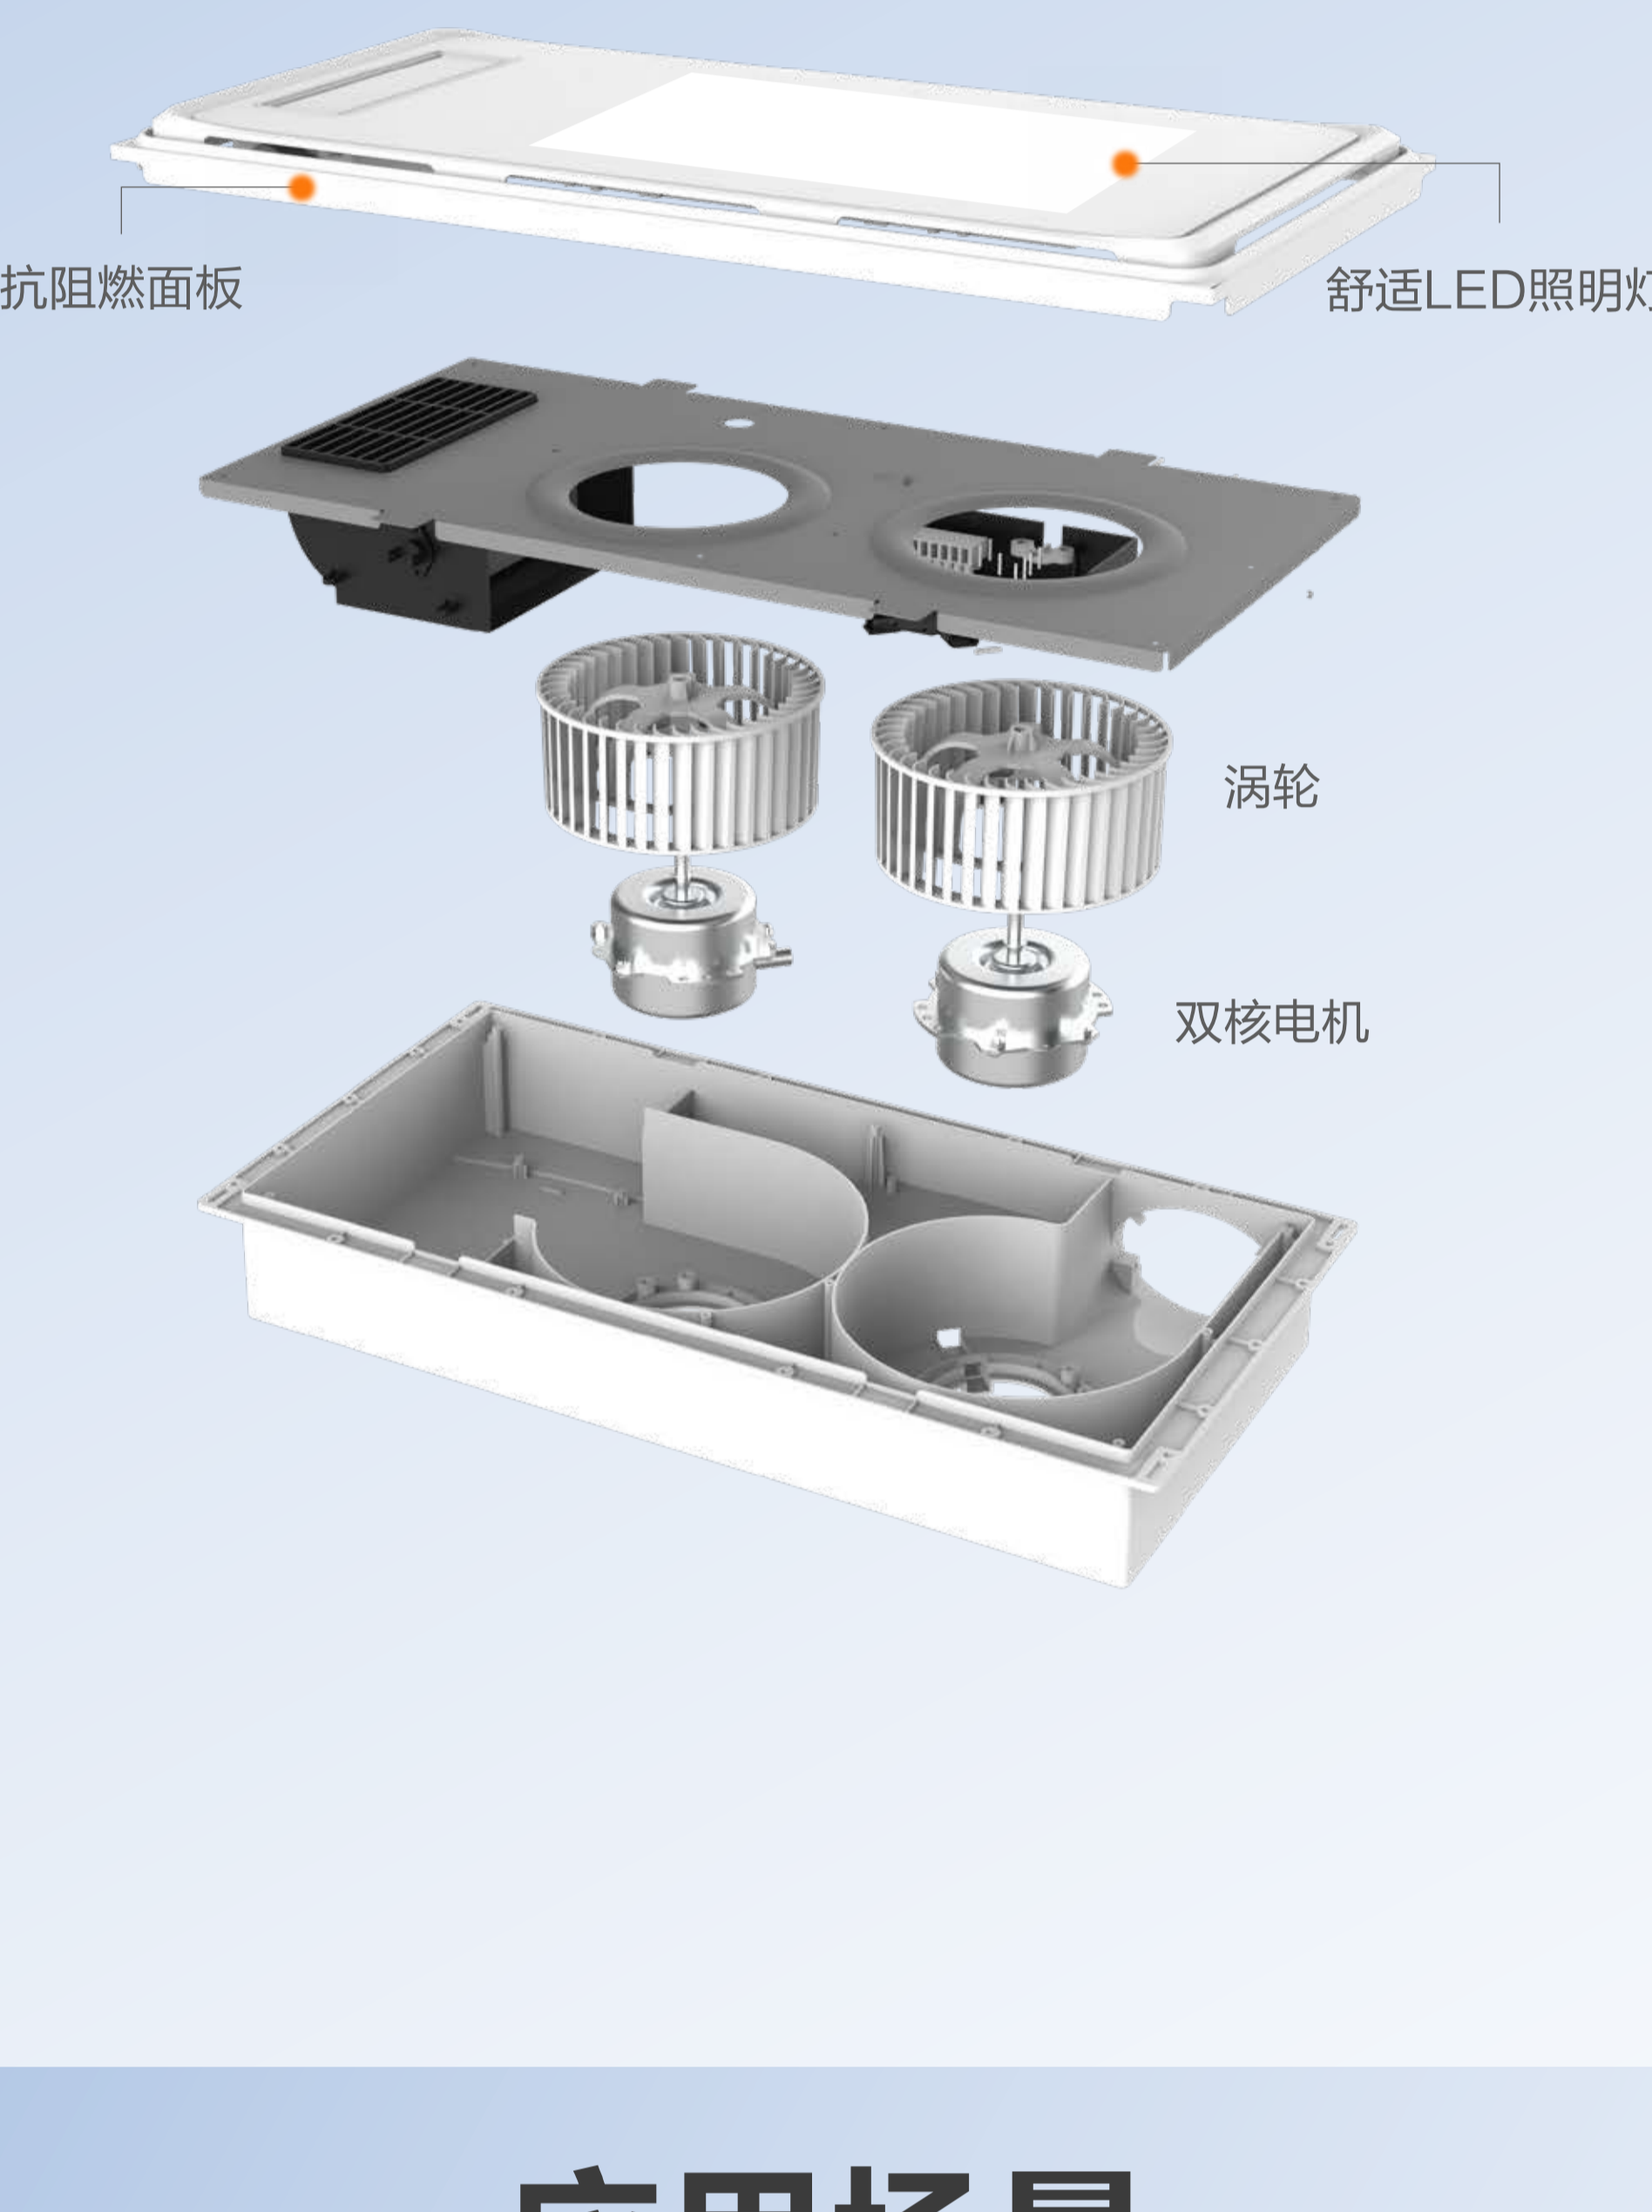

质量有保障

飞利浦精湛工艺3年整机质保