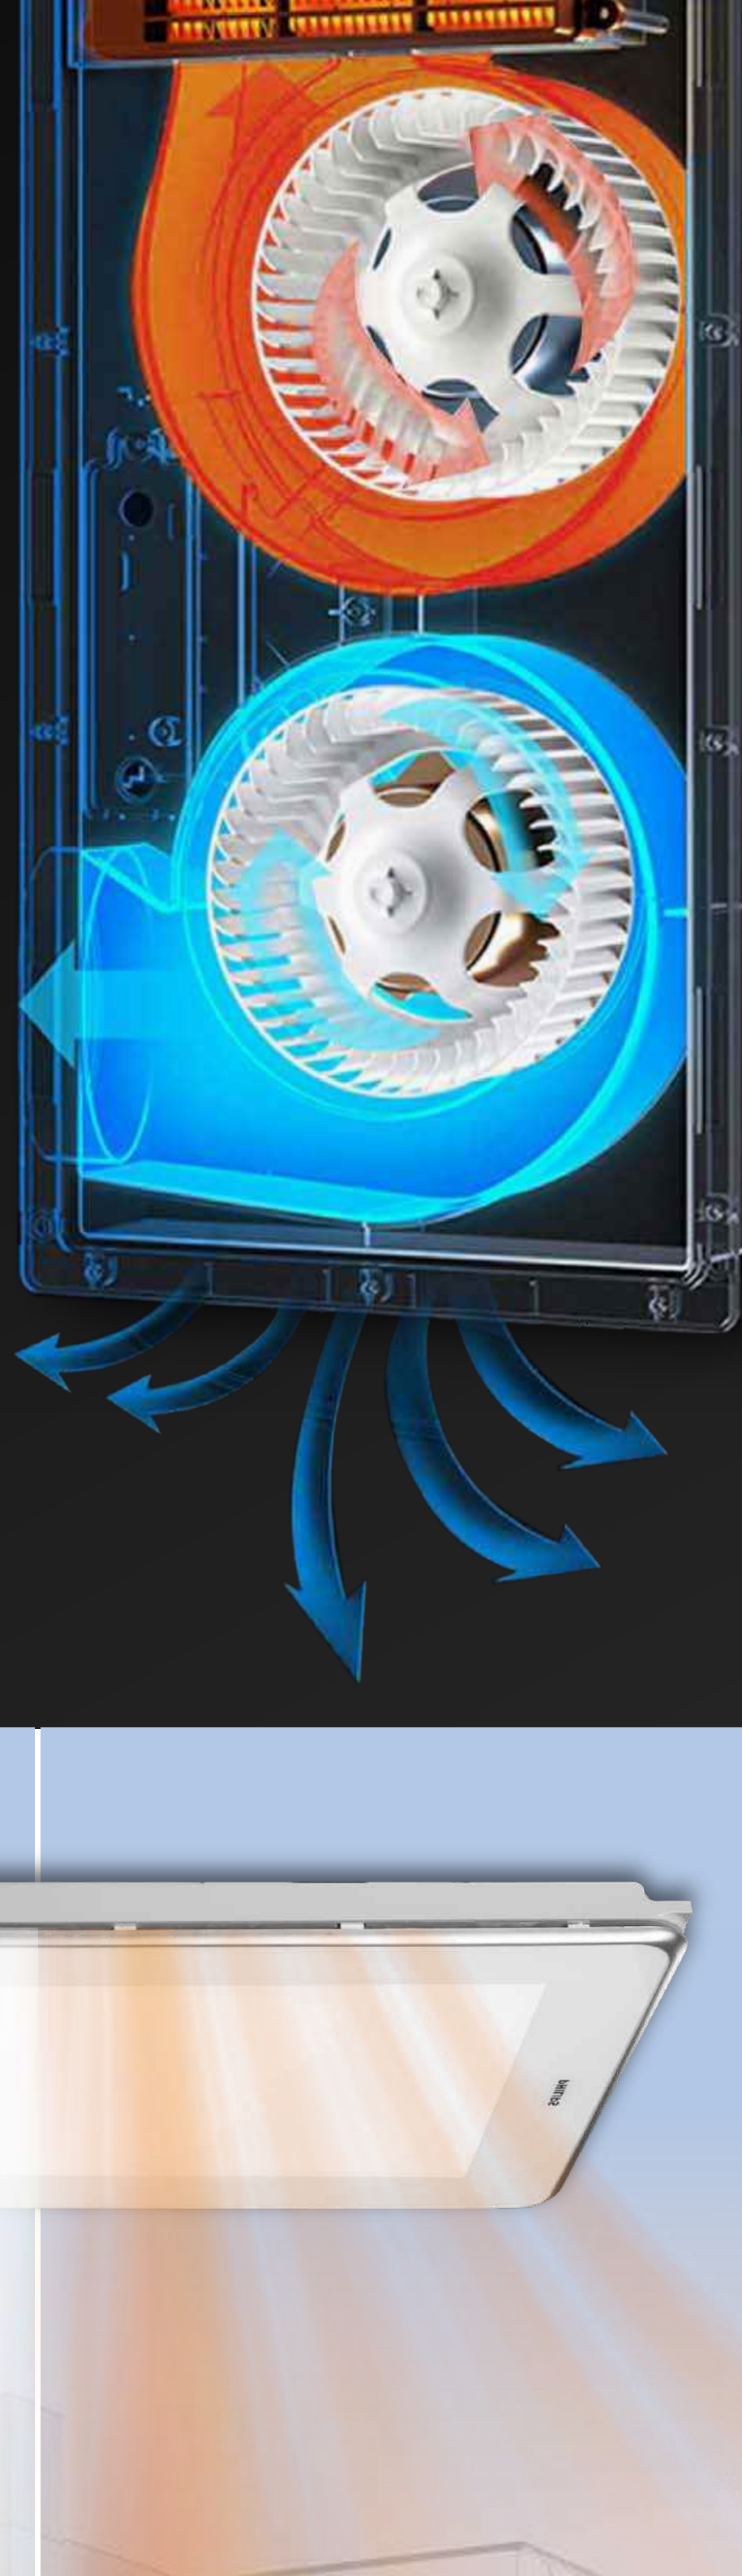

全面屏设计

时尚美观 亚克力面罩
长期使用不泛黄变色不变脆

透光率高达
99.99%

宜人的温度

清新的空气

舒适的光

让整个淋浴
体验如沐春风

缓解浴室内
密闭潮湿的体感

提供明亮舒适
的照明环境

沐浴好温暖

快速制热 拥抱式出风 全域制暖

2400W大功率陶瓷
PTC加热片

即便在零下的寒冬，
也能快速制热

360°全方位悬浮排出
冷气

带动暖风均匀流动，形成
热流循环，实现全域制暖

模拟空调百叶出风设计

拥抱式出风，全身温暖，
避免“头头吹”的不
适感

空气好新鲜

保证浴室内空气清新 只带走湿气不带走温暖
长时间洗澡 也不感觉闷热

双核电机
吹风 and 换气独立运行
加热的时候排湿气
排湿气的同时不降温

 自然风模式

如厕时刻，开启“自然风”模式，
快速促进空气流通，带走异味和
闷热，浴室清爽干净

 自动沐浴模式

沐浴时刻，开启“自动沐浴”模式，
30min制暖-15min换气，一键
智慧享

独特夜灯模式

方便起夜 光线不刺眼 不打扰他人

操作好智能

8大功能1触即达 无线遥控免布线
智能无线开关 2.4G无线信号 穿墙也能控制

2.4G
无线
信号

• IPX4无线防水面板
安全省心

26

液晶屏显示实时温度
环境温度一目了然